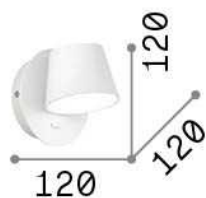

Info generali

Interno - Lampade da parete

Indoor wall mounted lamp with integrated LED sources, in-built switch and direct light emission

Ean	8021696167121
Articolo	GIM AP NERO
Installazione	Lampade da parete
Garanzia	5 years
Peso lordo	0.53 kg
Volume	0.003364 m ³

Info sorgente e prestazionali

Sorgente integrata	Integrated LED module
Sorgente sostituibile	No
Potenza	LED 6 W
Emissione	Direct
Consumo massimo	max 6,00 W
Caratteristiche LED	LED SMD
CCT LED	3000 K
Durata LED (t. 25°c)	15000 h
CRI	> 80
Flusso sorgente	530 lm
Flusso utile	400 lm
Rischio fotobiologico	EXEMPT
Lampadina inclusa	1 - E14 OLIVA 4W 3000K CRI80 SATIN